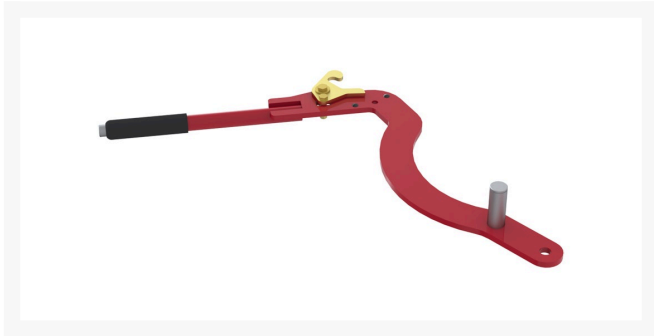

# Lever Assembly - HOC

R130-1755

**Replaces**  
Toro 130-1755

**Specifications**  
Manufacturer R&R Products

**Fits Models**  
Toro GrandStand Mower

**Krima Trading AB**

Stene 710 Kumla, 692 93

+46 19 57 35 20