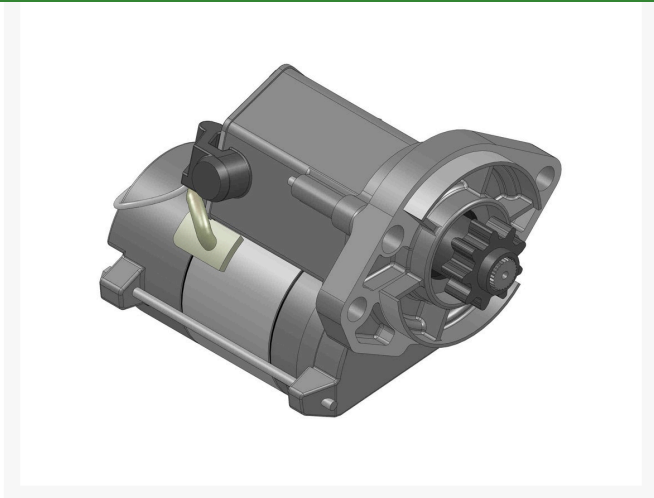

Kubota Starter

RX3756063010

Replaces

Jacobsen	557888
R&R Products	R557888, R98-9705, RX1661263010, RX1661463010
Toro	98-9705

Specifications

Manufacturer	Kubota
--------------	--------

Fits Models

- Jacobsen LF-550
- Jacobsen LF-570
- R&R Products Reel Max 331D
- R&R Products Reel Max 544D
- R&R Products Reel Max 744D
- R&R Products Reel Max 744LP
- Toro CT2120
- Toro CT2140
- Toro CT2240 Mower
- Toro Groundsmaster 228-D
- Toro Groundsmaster 3280-D
- Toro Groundsmaster 328-D
- Toro Groundsmaster 3400
- Toro Groundsmaster 3500-D
- Toro Groundsmaster 3505-D
- Toro Groundsmaster 360
- Toro Groundsmaster 4300-D
- Toro Groundsmaster 7200
- Toro Groundsmaster 7210
- Toro Multi-Pro 5700
- Toro Reelmaster 3100-D
- Toro Reelmaster 3550-D
- Toro Reelmaster 3555-D
- Toro Reelmaster 3575-D
- Toro Reelmaster 5010-H
- Toro Reelmaster 5200D
- Toro Reelmaster 5210-D

Krima Trading AB

Stene 710 Kumla, 692 93

+46 19 57 35 20

<https://krima.rrproducts.com/>

Kubota Starter

RX3756063010

Toro Reelmaster 5400D
Toro Reelmaster 5410-D
Toro Reelmaster 5500-D
Toro Reelmaster 5510-D
Toro Reelmaster 5610-D
Toro Reelmaster 6500D
Toro Reelmaster 6700D
Toro Multi-Pro 5800
Toro LT-F3000 Flail Mower
Toro LT3340
Toro Reelmaster 3105-D