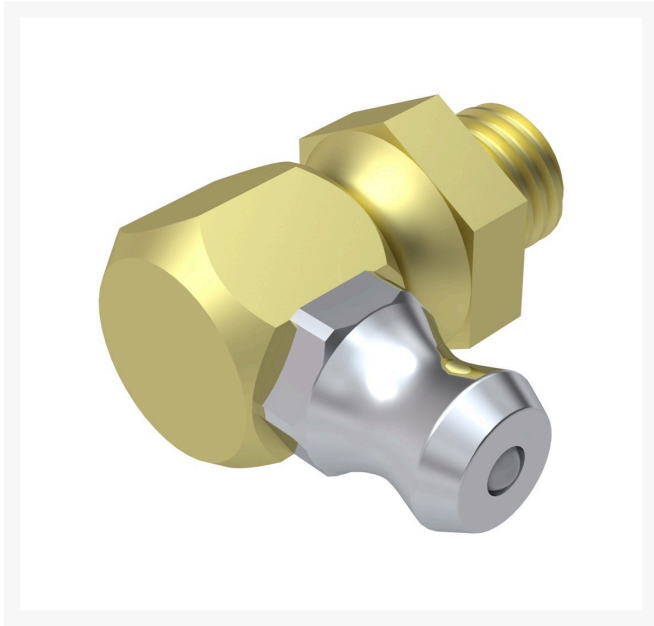

Zerk - Grease 90 Deg. R302-60

Replaces

Toro 302-60

Specifications

Manufacturer Alemite
Manufacturer's 3054-B
Model No

Fits Models

R&R Products Greens Max 2200
R&R Products Greens Max 2200D
R&R Products Greens Max 2200LP
R&R Products Reel Max 331D
R&R Products Reel Max 331LP
R&R Products Reel Max 544D
R&R Products Reel Max 744D
R&R Products Reel Max 744LP
R&R Products Sand Max 216
R&R Products Sand Max 316
R&R Products Versa-Green 1860
R&R Products Versa-Green 1860PS
R&R Products Versa-Green 2160D
Toro Greensmaster 3000
Toro Greensmaster 3050
Toro Greensmaster 3100
Toro Greensmaster 3120
Toro Greensmaster 3150-Q
Toro Greensmaster 3200 & 3200-D
Toro Greensmaster 3250-D
Toro Groundsmaster 120
Toro Groundsmaster 3280-D
Toro Groundsmaster 3320
Toro Groundsmaster 3400
Toro Groundsmaster 3500-D
Toro Groundsmaster 3500-G
Toro Groundsmaster 3505-D
Toro Groundsmaster 360

Krima Trading AB

Stene 710 Kumla, 692 93
+46 19 57 35 20

<https://krima.rrproducts.com/>

Zerk - Grease 90 Deg. R302-60

Toro Groundsmaster 4000-D
Toro Groundsmaster 4010-D
Toro Groundsmaster 4100-D
Toro Groundsmaster 4300-D
Toro Groundsmaster 4500-D
Toro Groundsmaster 455-D
Toro Groundsmaster 4700-D
Toro Groundsmaster 5900-D
Toro Groundsmaster 5910-D
Toro Groundsmaster 7200
Toro Groundsmaster 7210
Toro Multi-Pro 1200
Toro Multi-Pro 1250
Toro Multi-Pro 1750
Toro ProCore Processor & Hitches
Toro Reelmaster 2000D
Toro Reelmaster 216
Toro Reelmaster 223D
Toro Reelmaster 2600-D
Toro Reelmaster 3100-D
Toro Reelmaster 3550-D
Toro Reelmaster 3555-D
Toro Reelmaster 3575-D
Toro Reelmaster 5010-H
Toro Reelmaster 5100-D
Toro Reelmaster 5200D
Toro Reelmaster 5210-D
Toro Reelmaster 5300-D
Toro Reelmaster 5400D
Toro Reelmaster 5410-D
Toro Reelmaster 5410G
Toro Reelmaster 5500-D
Toro Reelmaster 5510-D
Toro Reelmaster 5510-G
Toro Reelmaster 5610-D
Toro Reelmaster 6500D
Toro Reelmaster 6700D
Toro Reelmaster 7000-D
Toro Sand Pro 2020
Toro Sand Pro 3020
Toro Sand Pro 5000
Toro Sand Pro 5020
Toro Turf Sweeper 4800