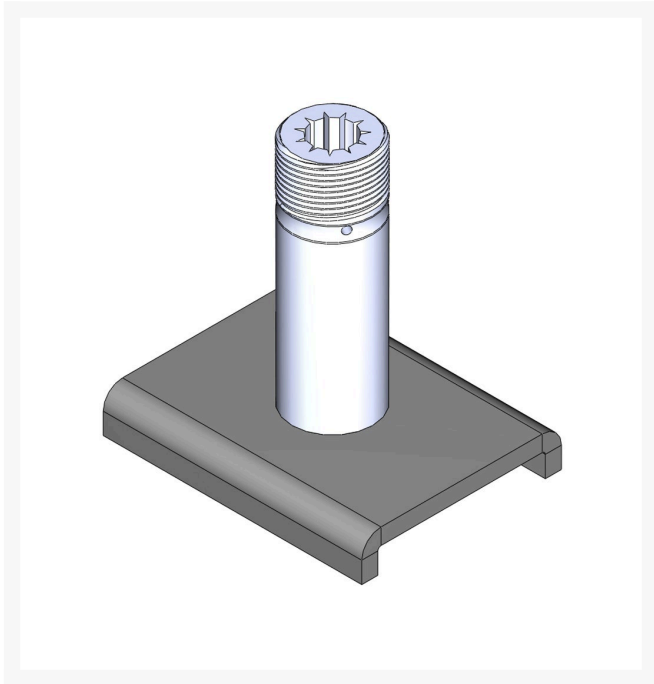

Spindle Assy

R100-5705

Replaces

Toro 100-5705

Specifications

Manufacturer R&R Products

Fits Models

Toro Groundsmaster 3500-D
Toro Groundsmaster 3500-G
Toro Groundsmaster 3505-D
Toro Groundsmaster 4300-D
Toro Groundsmaster 4500-D
Toro Groundsmaster 4700-D