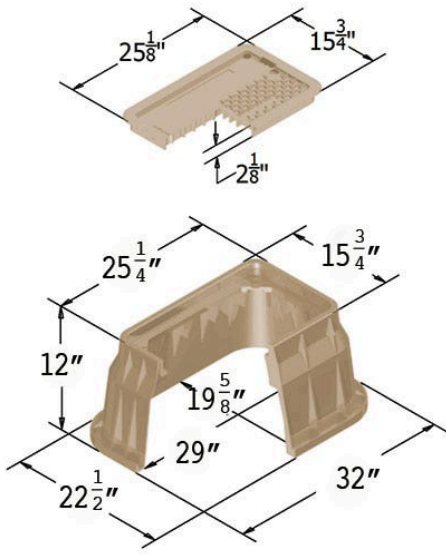

# Carson Valve Box w/Lid 1324 - Tan ICV LbIt RGC13241084