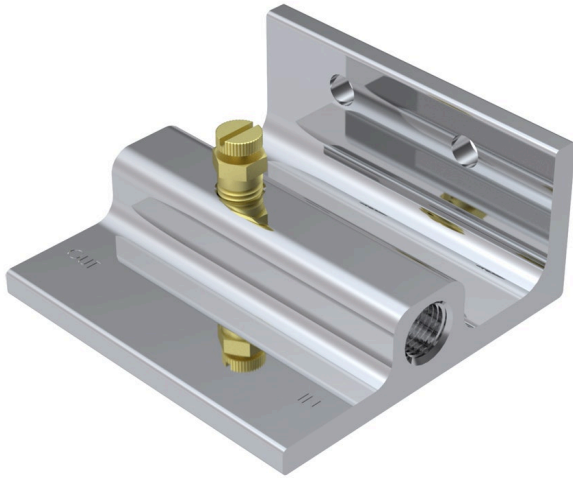

Donaldson Water/Fuel Separator Assy

R110-9044

Replaces

Exmark	110-9044
Toro	110-9044

Specifications

Manufacturer	Donaldson
--------------	-----------

Fits Models

- Exmark Lazer Z S-Series
- R&R Products Greens Max 2200D
- R&R Products Reel Max 331D
- R&R Products Reel Max 544D
- R&R Products Reel Max 744D
- Toro Greensmaster 3250-D
- Toro Greensmaster TriFlex 3400
- Toro Greensmaster TriFlex 3420
- Toro Groundsmaster 3280-D
- Toro Groundsmaster 328-D
- Toro Groundsmaster 3500-D
- Toro Groundsmaster 3505-D
- Toro Groundsmaster 360
- Toro Groundsmaster 4000-D
- Toro Groundsmaster 4010-D
- Toro Groundsmaster 4100-D
- Toro Groundsmaster 4300-D
- Toro Groundsmaster 4500-D
- Toro Groundsmaster 4700-D
- Toro Groundsmaster 7200
- Toro Groundsmaster 7210
- Toro Multi-Pro 5700
- Toro Reelmaster 3100-D
- Toro Reelmaster 3550-D
- Toro Reelmaster 3555-D
- Toro Reelmaster 3575-D
- Toro Reelmaster 5010-H
- Toro Reelmaster 5210-D
- Toro Reelmaster 5410-D

Krima Trading AB

Stene 710 Kumla, 692 93

+46 19 57 35 20

<https://krima.rproducts.com/>

Donaldson Water/Fuel Separator Assy

R110-9044

Toro Reelmaster 5510-D
Toro Reelmaster 5610-D
Toro Reelmaster 6500D
Toro Reelmaster 6700D
Toro Reelmaster 7000-D
Toro Workman HDX-D
Toro Workman MDX-D
Toro Z Master Professional 7500-D
Toro Groundsmaster 3200
Toro Groundsmaster 4110-D
Toro Multi-Pro 5800
Toro LT-F3000 Flail Mower
Toro Reelmaster 3105-D