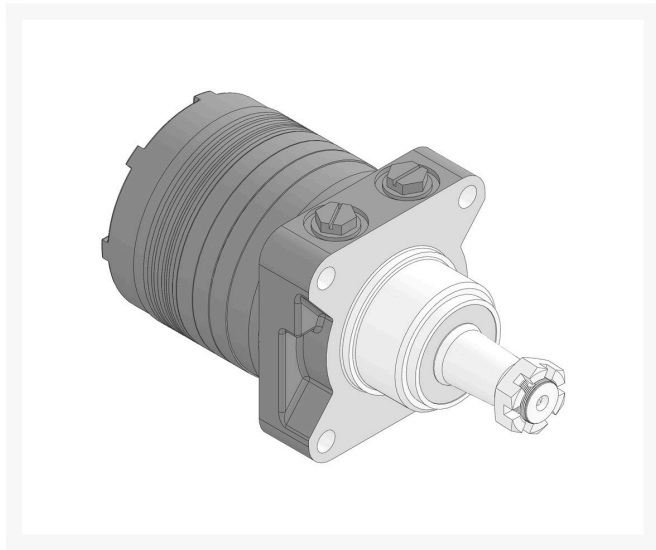

# Hydraulic Motor - Wheel LH

R106-3874

## Replaces

Toro 106-3874