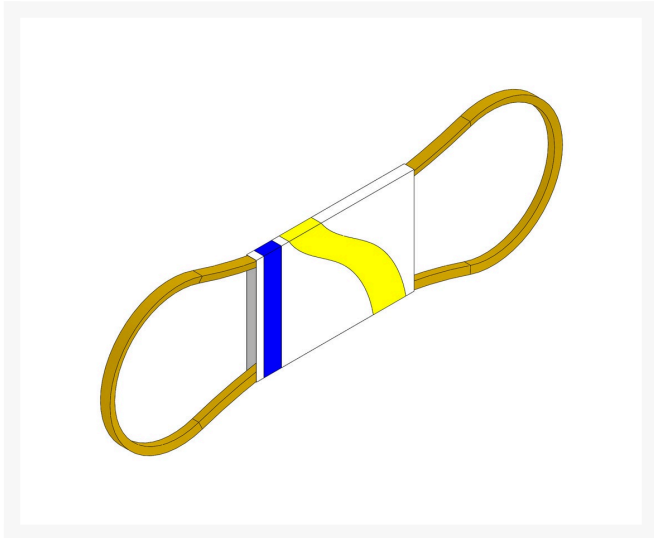

# Belt - Wing

R72-3760

## Replaces

R&R Products	R63-1440
Toro	63-1440, 72-3760